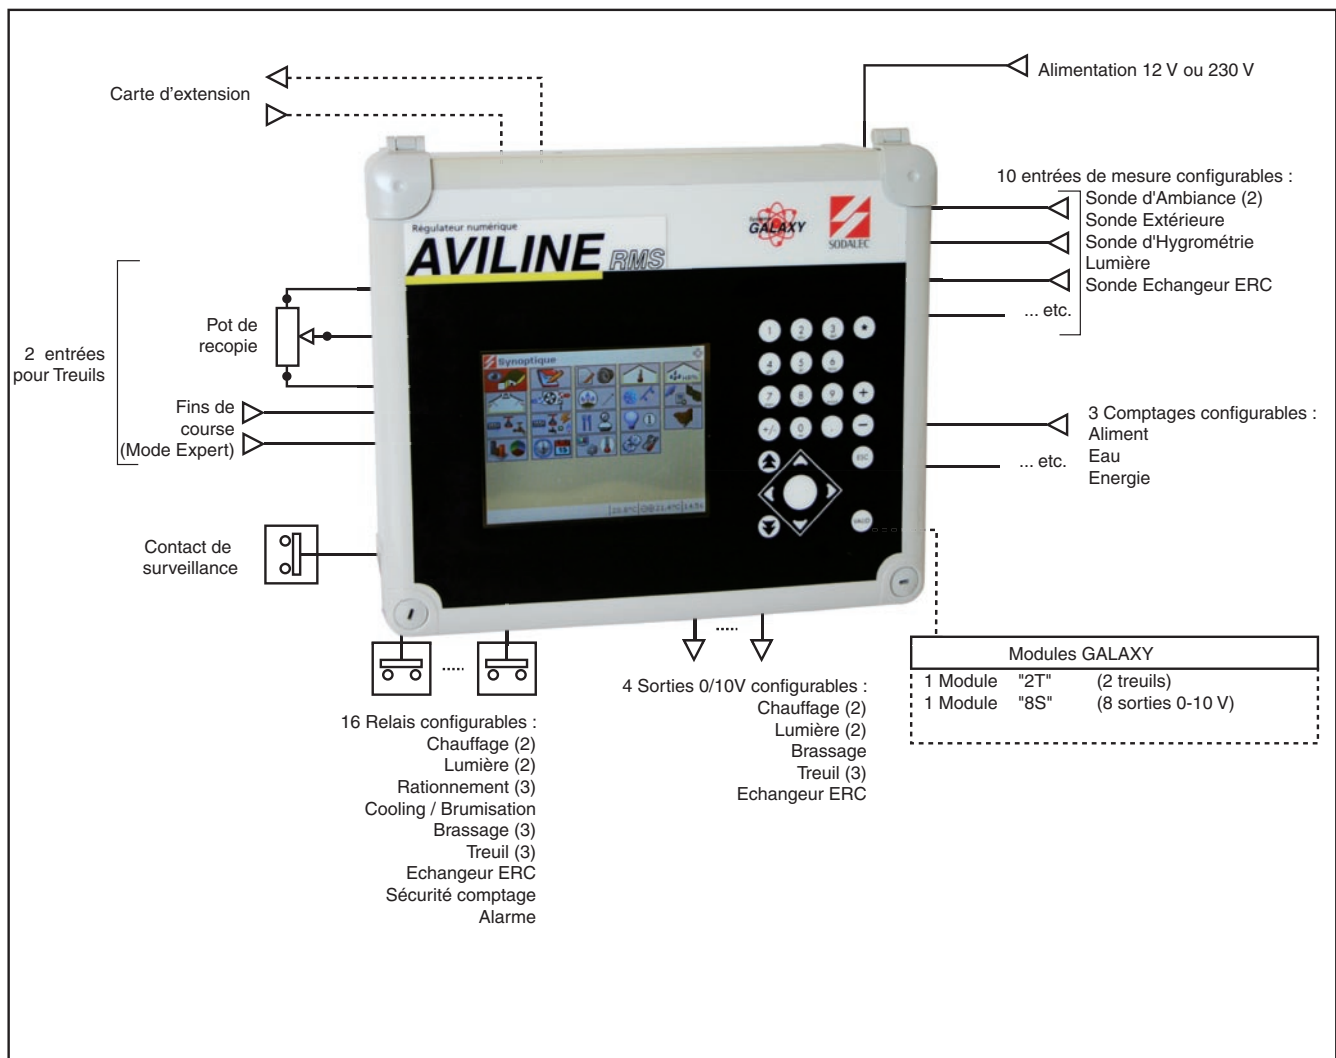

Régulateur

AVILINE RMS

La régulation

Complet et convivial, pour une bonne régulation de votre bâtiment statique

Le régulateur AVILINE-RMS vous offre une convivialité exceptionnelle par son afficheur graphique. D'une grande définition et d'une haute luminosité, cet afficheur rend la lecture des informations particulièrement agréable.

Facile à programmer et à utiliser

Son afficheur graphique et son clavier directionnel vous permettent de naviguer très facilement dans les menus du AVILINE-RMS.

Complet de série

Le régulateur AVILINE-RMS bénéficie de la technologie SODALEC. Il est donc fiable, efficace et dispose d'origine des fonctions essentielles à une bonne

gestion du bâtiment statique.

Treillis, cyclique, chauffage, comptage, lumière, courbe de poids, statistiques, ... AVILINE-RMS réponds à tous vos besoins.

Pilotage des treillis en mode «EXPERT»

Le régulateur AVILINE-RMS permet de piloter directement les treillis fonctionnant avec ou sans potentiomètre de recopie (mode «expert»).

Evolutif pour répondre à vos besoins, ce régulateur peut recevoir les modules d'extension GALAXY

Régulateur AVILINE-RMS

C A R A C T É R I S T I Q U E S T E C H N I Q U E S

- Boîtier étanche polycarbonate
- Clavier de commande à sensation tactile avec pavé numérique et alphabétique
- Afficheur graphique LCD Couleur rétro-éclairé
- Menu à niveaux multiples pour une utilisation simplifiée ou détaillée
- Surveillance permanente des températures, et des paramètres principaux
- Indication immédiate du défaut avec affichage du capteur concerné à l'écran
- Possibilité de désactiver la surveillance lors des vides sanitaires
- Evolution automatique des paramètres avec visualisation par courbes graphiques.
- Enregistrement des mini/maxi sur tous les capteurs
- Visualisation simple des statistiques à l'écran
- Sauvegarde des données en cas de coupure secteur
- Connecteur pour carte d'extension.
- Pilote les treuils avec potentiomètre de recopie ou en mode «EXPERT»