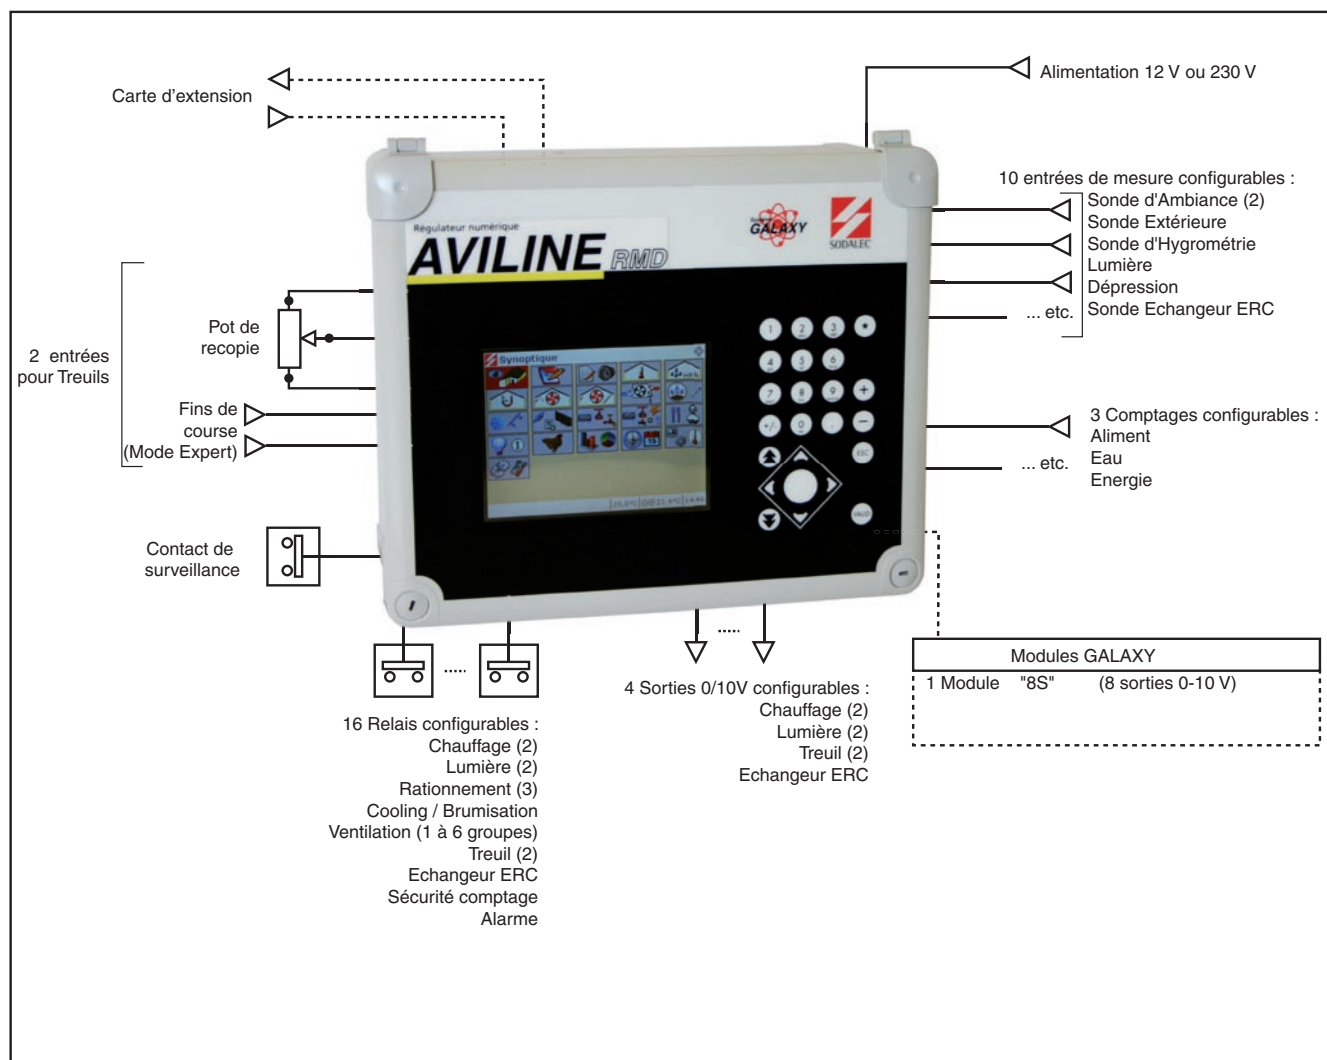

Régulateur

AVILINE RMD

La régulation

Complet et convivial, pour une bonne régulation de votre bâtiment dynamique

Le régulateur AVILINE-RMD vous offre une convivialité exceptionnelle par son afficheur graphique. D'une grande définition et d'une haute luminosité, cet afficheur rend la lecture des informations particulièrement agréable.

Facile à programmer et à utiliser

Son afficheur graphique et son clavier directionnel vous permettent de naviguer très facilement dans les menus du AVILINE-RMD.

Complet de série

Le régulateur AVILINE-RMD bénéficie de la technologie SODALEC. Il est donc fiable, efficace et dispose d'origine des fonctions essentielles à une bonne

Le régulateur AVILINE-RMD permet de piloter directement les treuils fonctionnant avec ou sans potentiomètre de recopie (mode «expert»).

Evolutif pour répondre à vos besoins, ce régulateur peut recevoir les modules d'extension GALAXY

Régulateur AVILINE-RMD

C A R A C T É R I S T I Q U E S T E C H N I Q U E S

- Boîtier étanche polycarbonate
- Clavier de commande à sensation tactile avec pavé numérique et alphabétique
- Afficheur graphique LCD Couleur rétro-éclairé
- Menu à niveaux multiples pour une utilisation simplifiée ou détaillée
- Surveillance permanente des températures, et des paramètres principaux
- Indication immédiate du défaut avec affichage du capteur concerné à l'écran
- Possibilité de désactiver la surveillance lors des vides sanitaires
- Evolution automatique des paramètres avec visualisation par courbes graphiques.
- Enregistrement des mini/maxi sur tous les capteurs
- Visualisation simple des statistiques à l'écran
- Sauvegarde des données en cas de coupure secteur
- Connecteur pour carte d'extension.
- Pilote les treuils avec potentiomètre de recopie ou en mode «EXPERT»