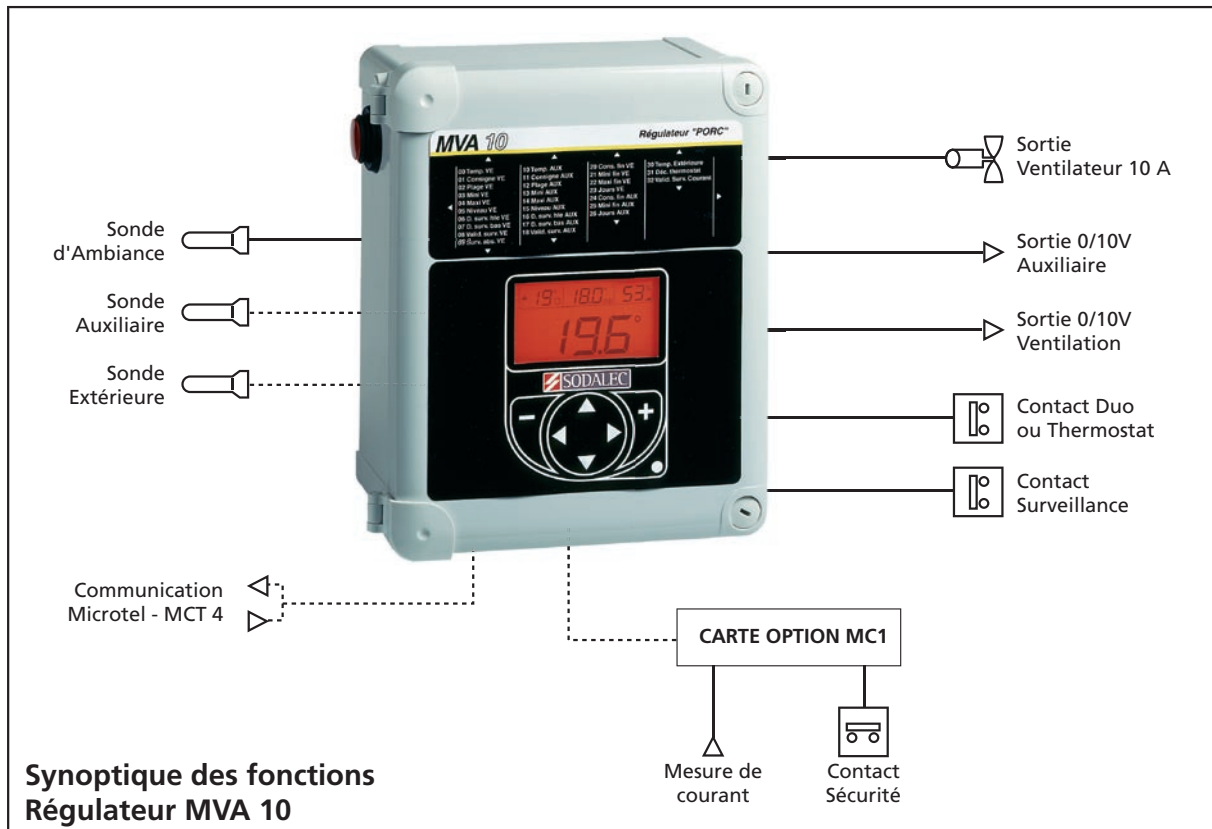

La gamme est composée de deux modèles :

- MVA : pour une installation simple, ventilation et chauffage
- MVB : pour la gestion de débit, le contrôle des entrées d'air, ... etc.

Une sortie de puissance 10 A permet de piloter toutes les salles, des petites aux plus grandes.

Sécurité maximale grâce à l'interrupteur lumineux

Fixation extérieure pour une étanchéité parfaite

Charnières intégrées et robustes

Fixation «Verticale»

Fixation «Horizontale»

Régulateurs MVA - MVB

Un afficheur LCD sur-mesure conçu spécialement par SODALEC :

- lumineux et rétro-éclairé,
- grande dimension pour une très bonne lisibilité
- contraste élevé quelle que soit la luminosité
- toutes les informations disponibles immédiatement
- indication des défauts avec clignotement du retro-éclairage

T° extérieure

Consigne

Niveau de ventilation

T° ambiante

Produits primés au concours INNOV'SPACE 2005

Régulateurs MVA - MVB

VOTRE INSTALLATEUR