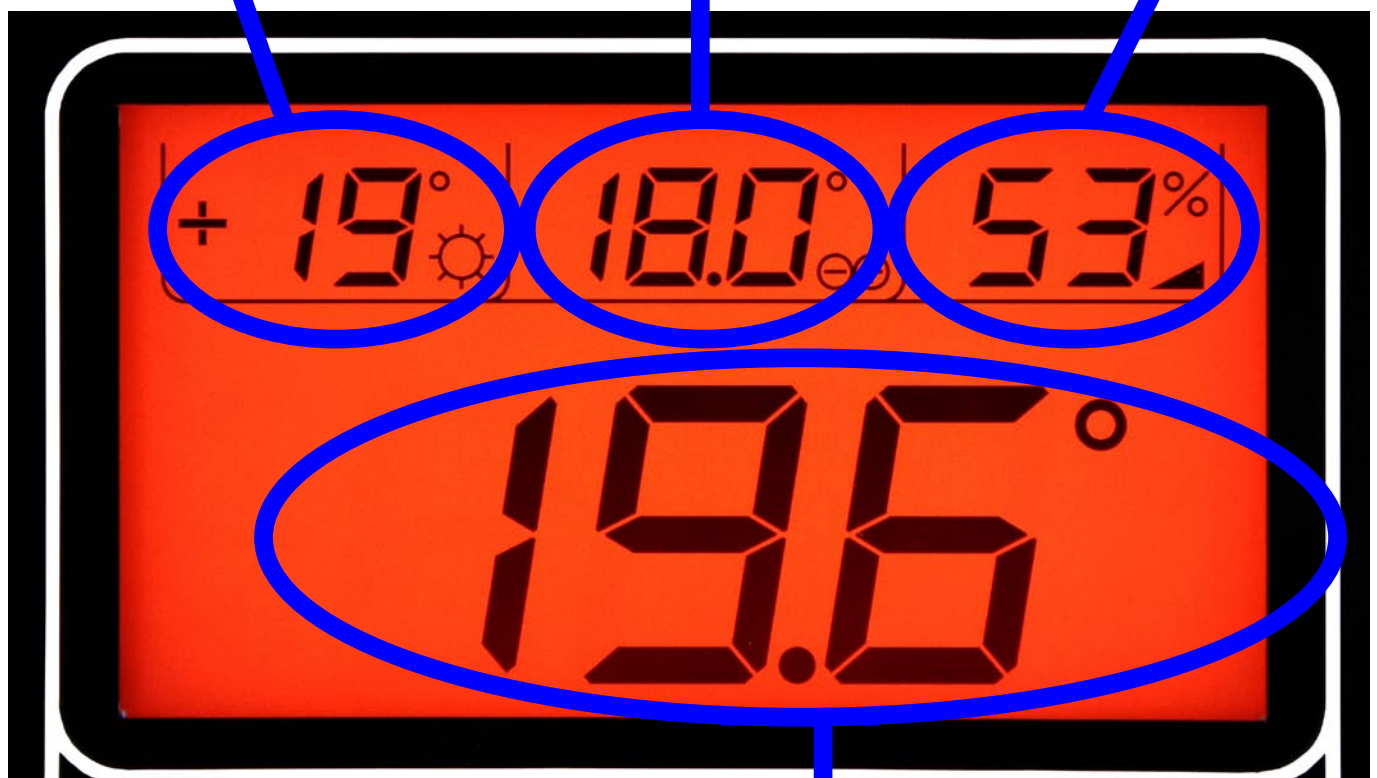

Régulateurs MVA - MVB

Un afficheur LCD sur-mesure conçu spécialement par SODALEC :

- → lumineux et rétro-éclairé,
- → grande dimension pour une très bonne lisibilité
- → contraste élevé quelle que soit la luminosité
- → toutes les informations disponibles immédiatement
- → indication des défauts avec clignotement du retro-éclairage

T° extérieure

Consigne

Niveau de ventilation

T° ambiante