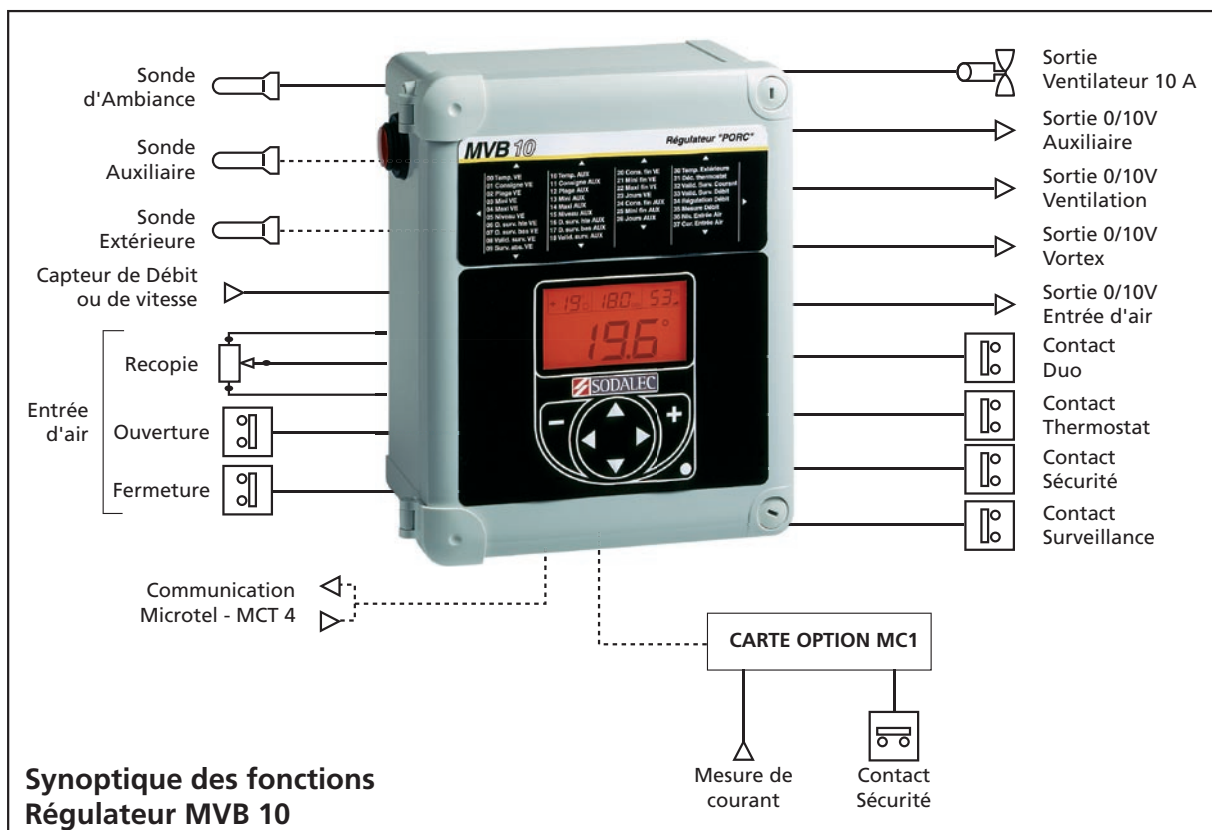

La gamme est composée de deux modèles :

- MVA : pour une installation simple, ventilation et chauffage
- MVB : pour la gestion de débit, le contrôle des entrées d'air, ... etc.

Une sortie de puissance 10 A permet de piloter toutes les salles, des petites aux plus grandes.

Sécurité maximale grâce à l'interrupteur lumineux

Fixation extérieure pour une étanchéité parfaite

Charnières intégrées et robustes

Fixation «Verticale»

Fixation «Horizontale»

Régulateurs MVA - MVB

Un afficheur LCD sur-mesure conçu spécialement par SODALEC :

- lumineux et rétro-éclairé,
- grande dimension pour une très bonne lisibilité
- contraste élevé quelle que soit la luminosité
- toutes les informations disponibles immédiatement
- indication des défauts avec clignotement du retro-éclairage

T° extérieure

Consigne

Niveau de ventilation

T° ambiante

Produits primés au concours INNOV'SPACE 2005

Régulateurs MVA - MVB

VOTRE INSTALLATEUR